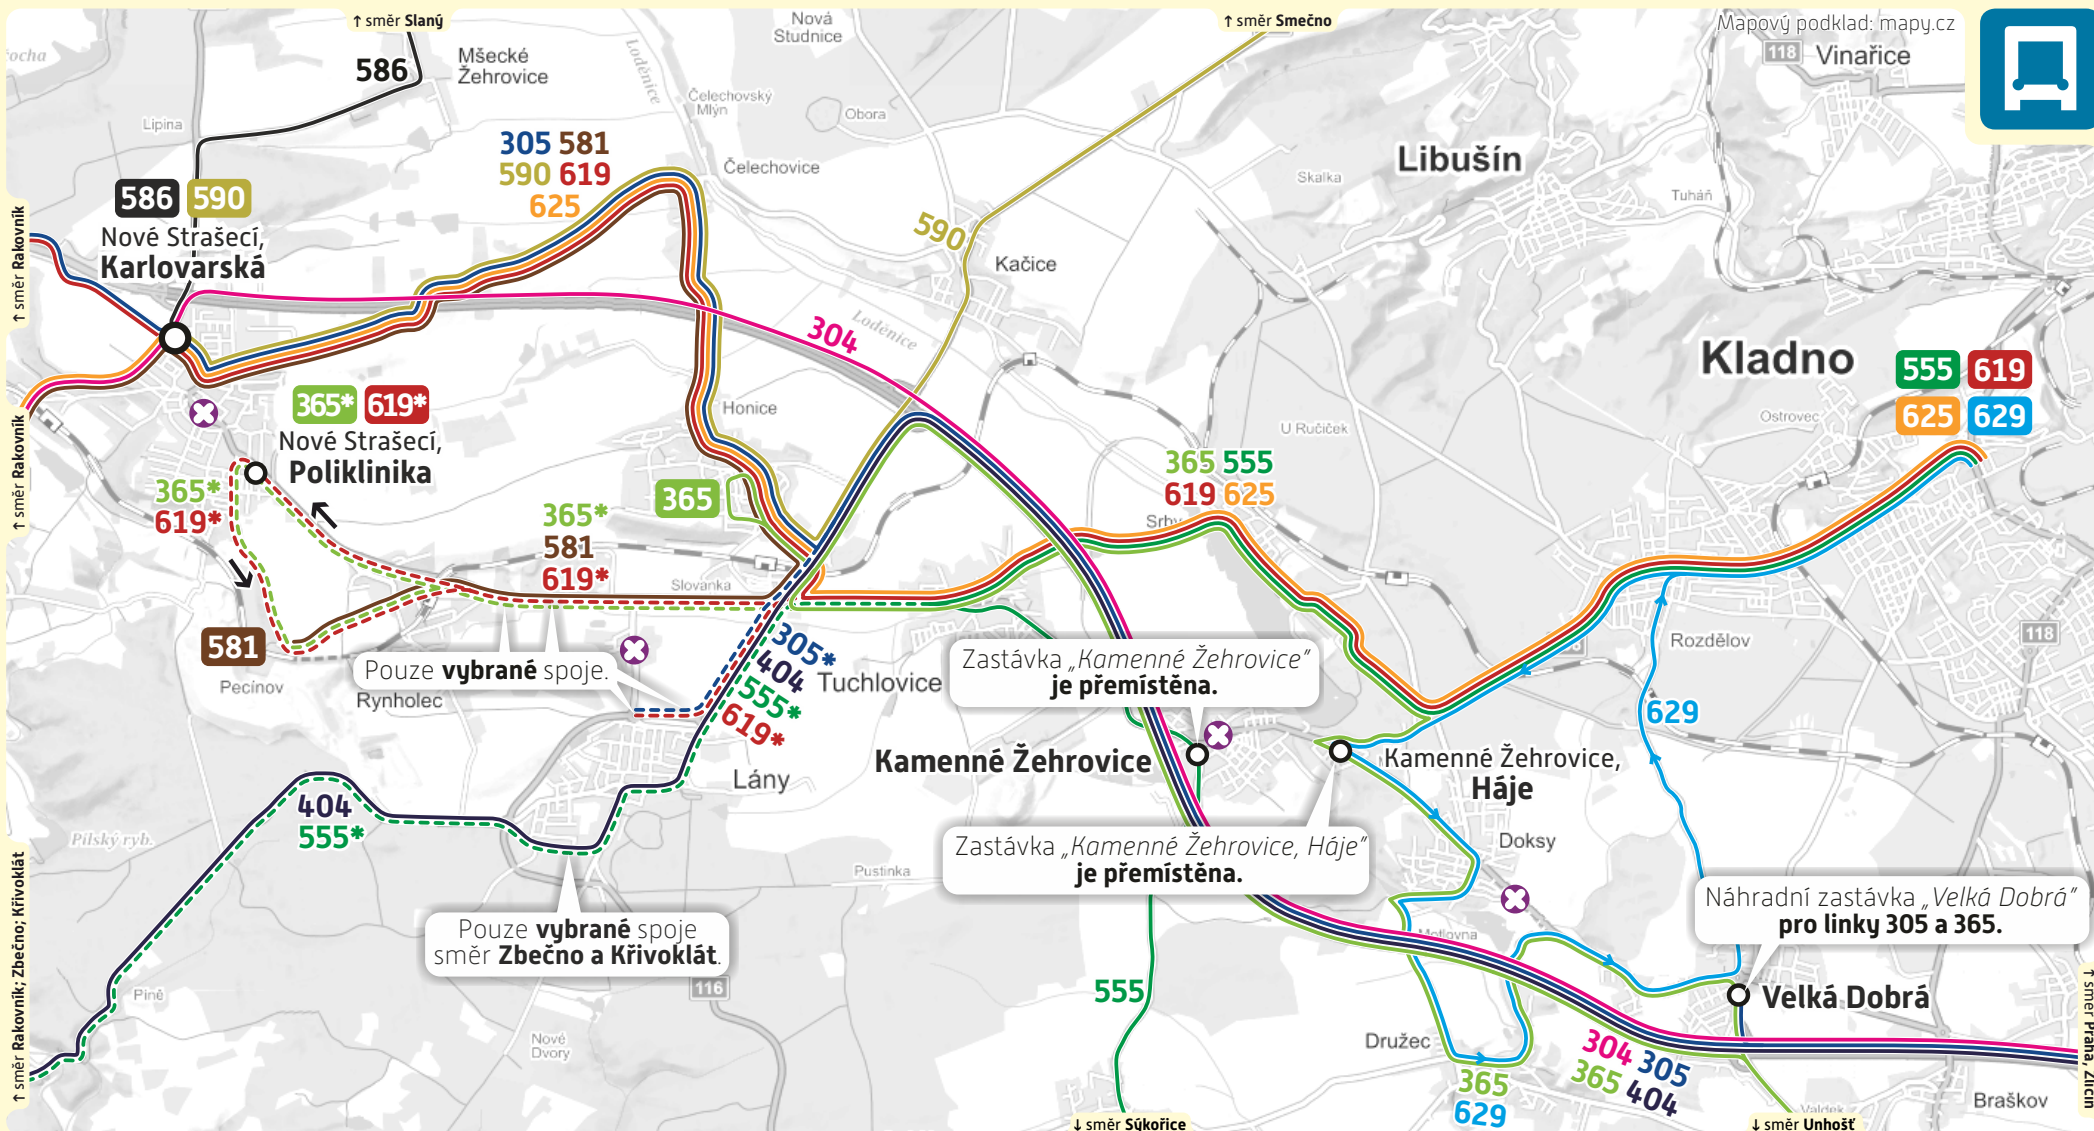

dočasná změna

od 1. července 2020 (středa)
do 31. srpna 2020 (pondělí)

4. etapa stavebních činností na silnici II/606

Zakresleny pouze linky BUS dotčené výlukou.

Dochází k výrazným časovým posunům spojů,
proto prosím sledujte výlukové jízdní řády.