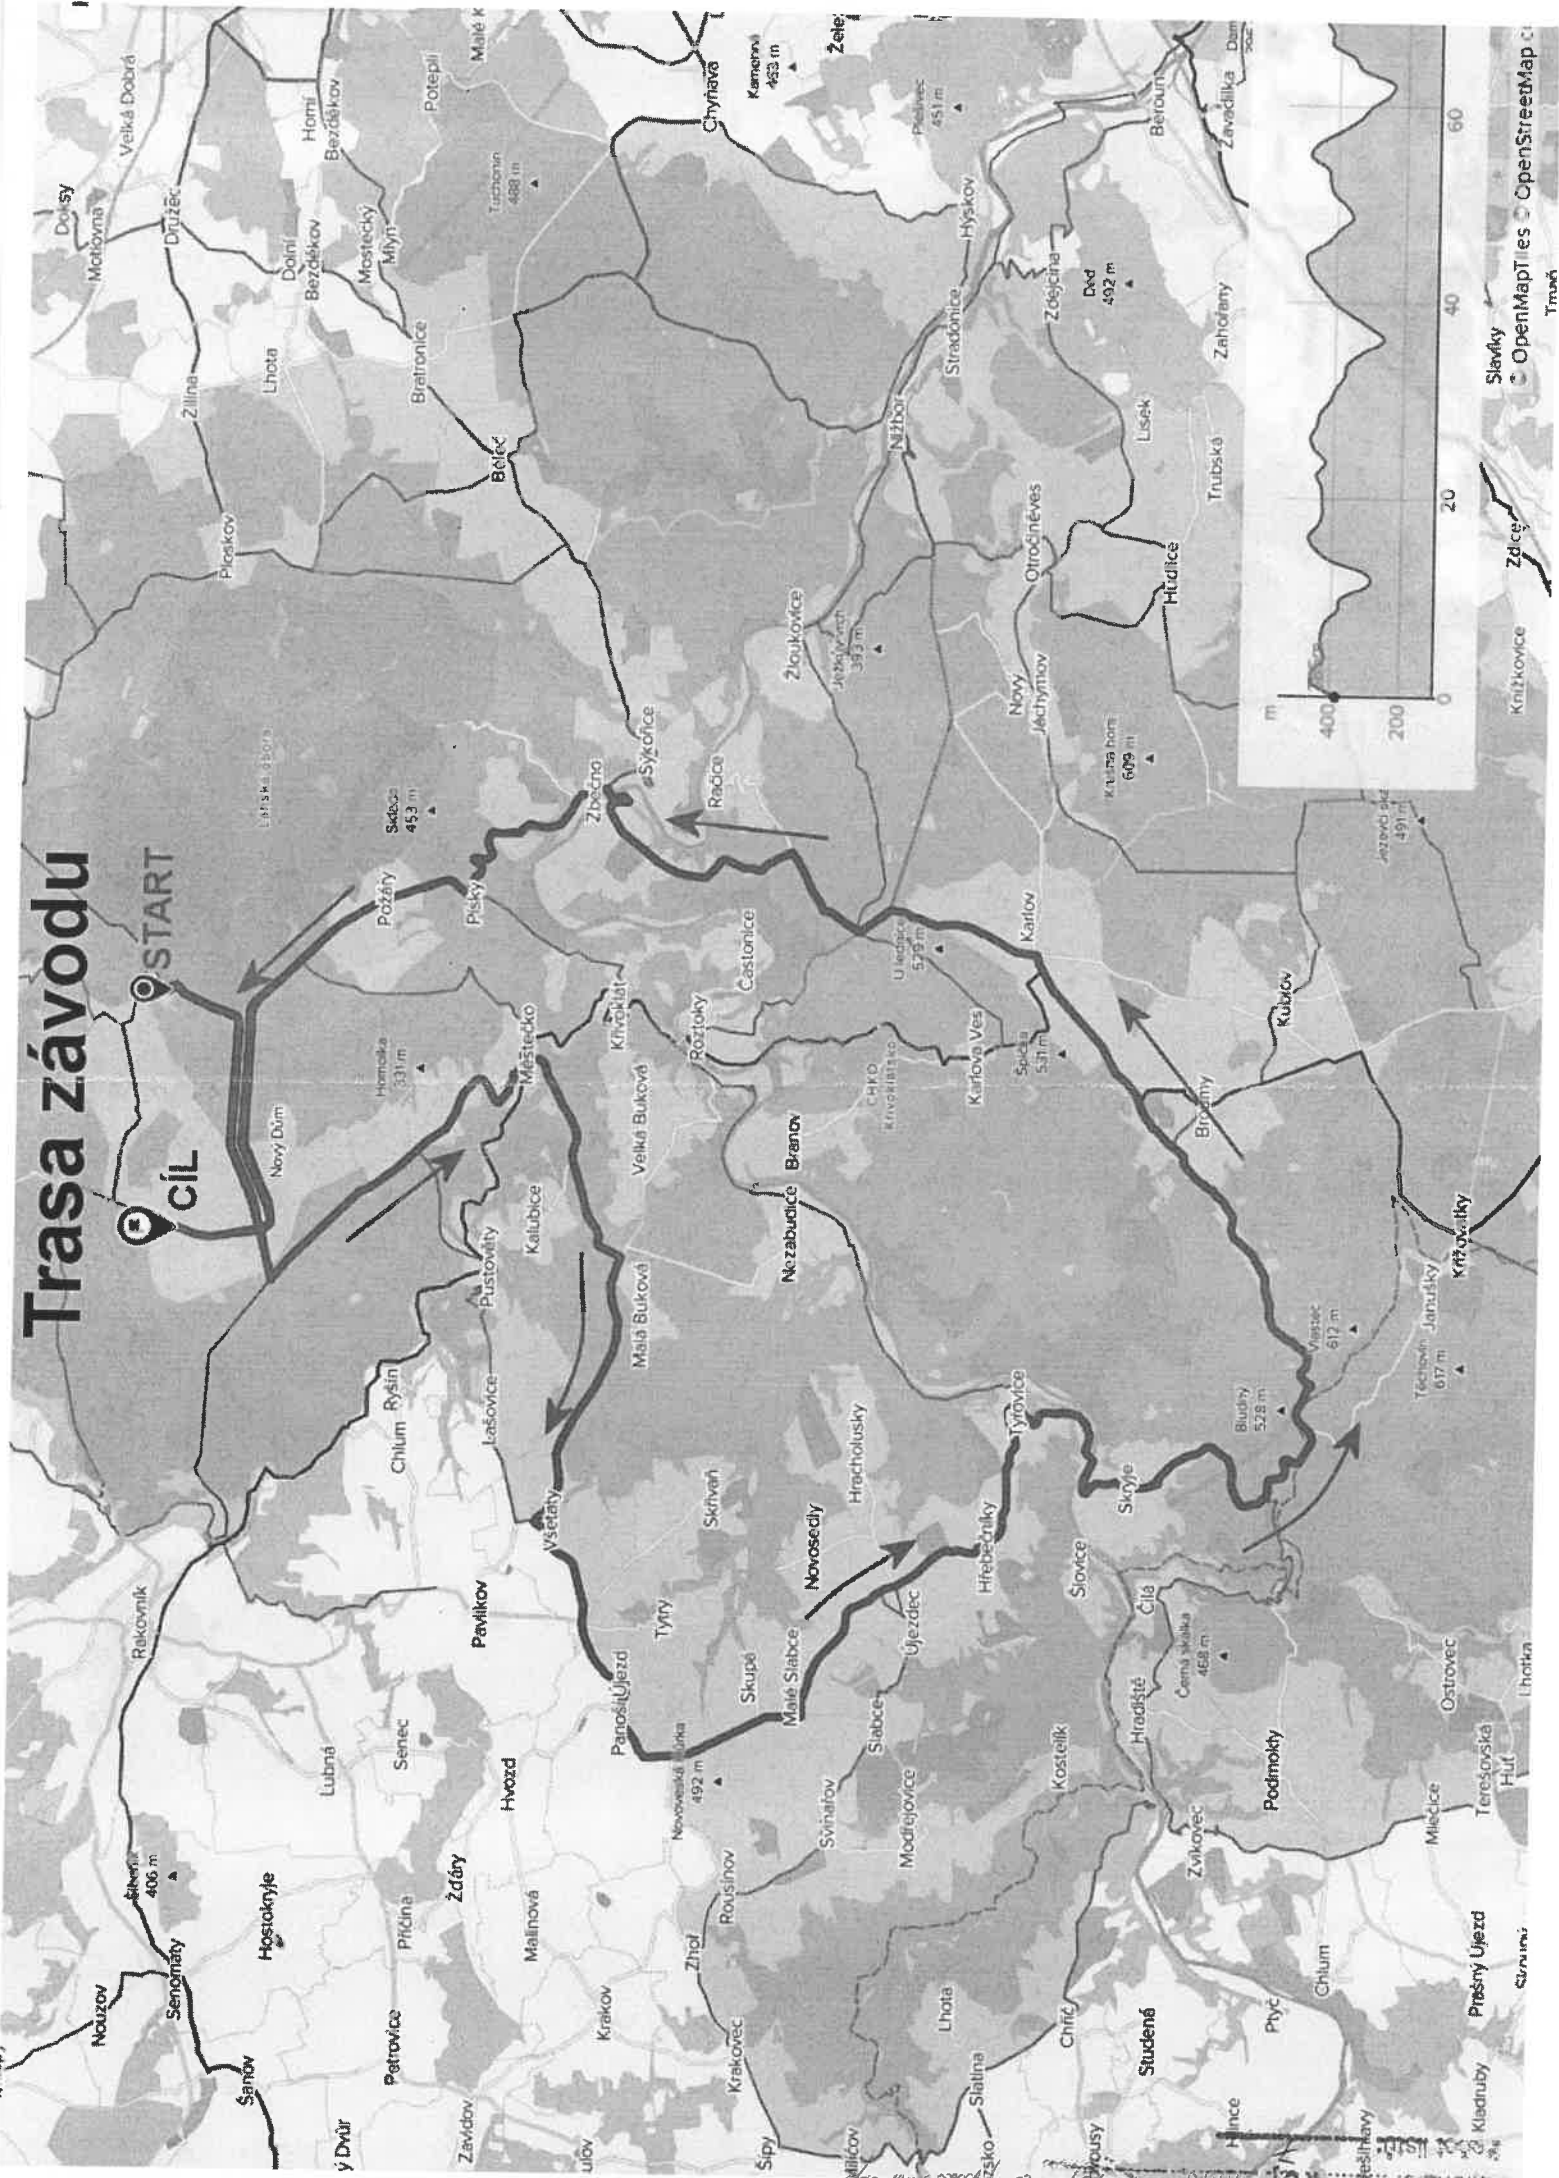

Trasa závodu

START
CÍL

Křivs - 15 - 1000 - 1000 - 1000 - 1000