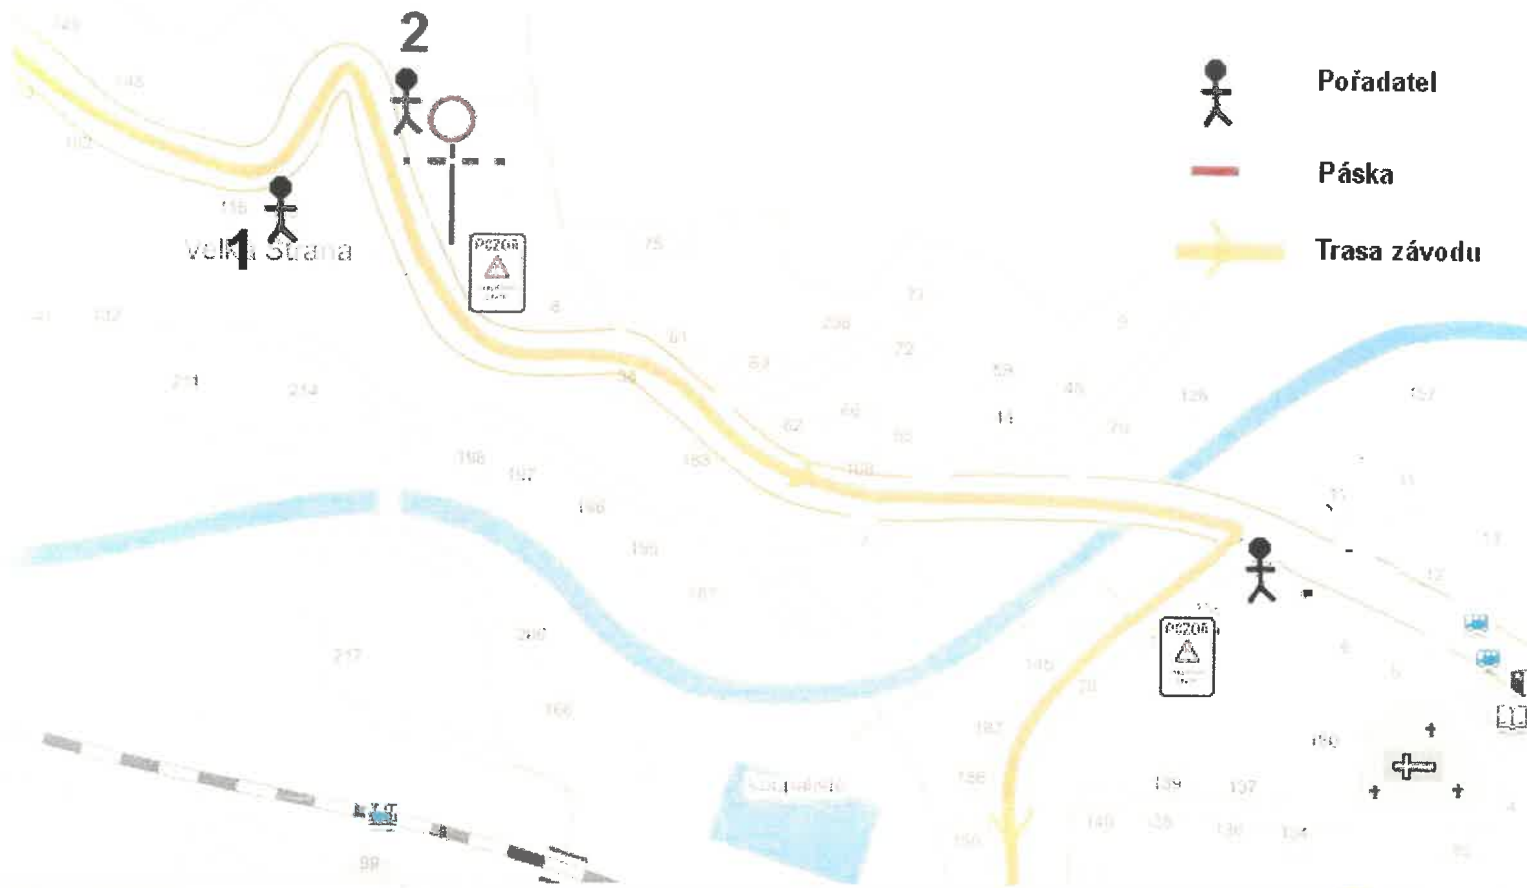

Zabezpečení křižovatek - Městečko

pořadatelé 1 a 2 budou v kontaktu vysílačkami

-  Značky B1 a Z2
-  POZOR
cyklistický závod
-  Pořadatel
-  Páska
-  Trasa závodu

Zabezpečení křižovatek - Malá Buková

-  Značky B1 a Z2
-  POZOR
cyklistický závod
-  Pořadatel
-  Páska
-  Trasa závodu

Trasa závodu

Zabezpečení nájezdu na silnici č. 233

480

233

Křižovatka

450

Panoší
Újezd

POLICIE ČESKÉ REPUBLIKY
KRAJSKÉ ŘEDITELSTVÍ POLICIE
STŘEDOČESKÉHO KRAJE
DOPRAVNÍ INSPEKTORÁT RAKOVNÍK
POŠTOVNÍ SOHRANKA 40
269 33 RAKOVNÍK