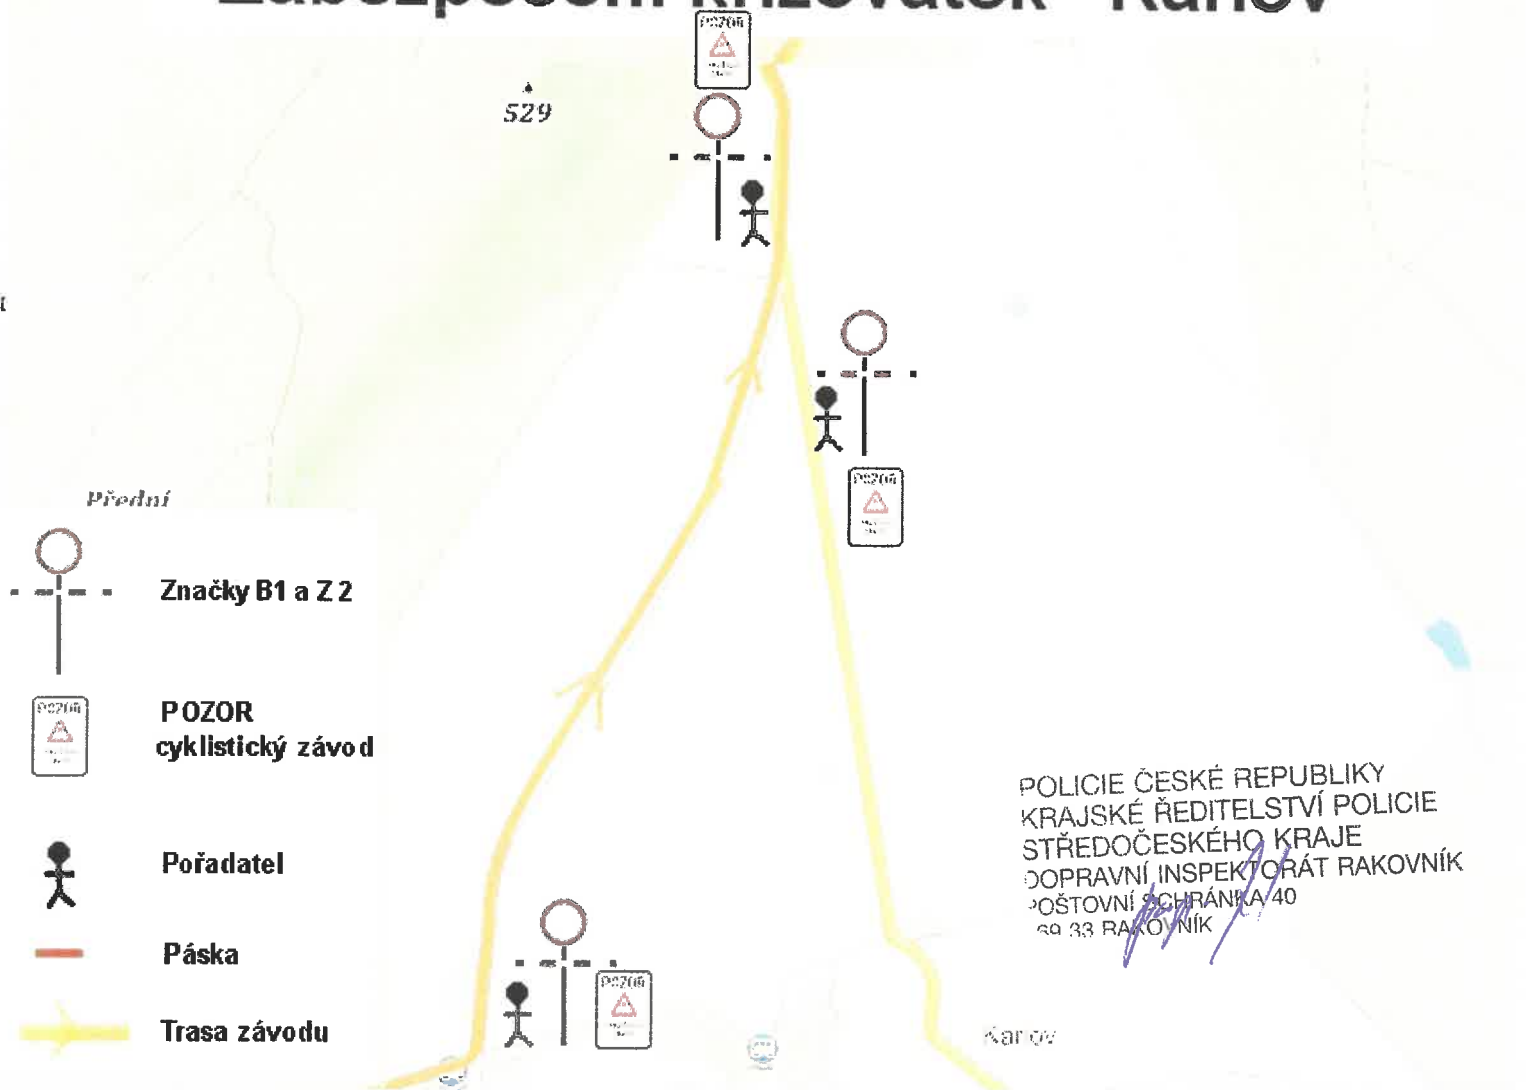

Zabezpečení křižovatek - Karlov